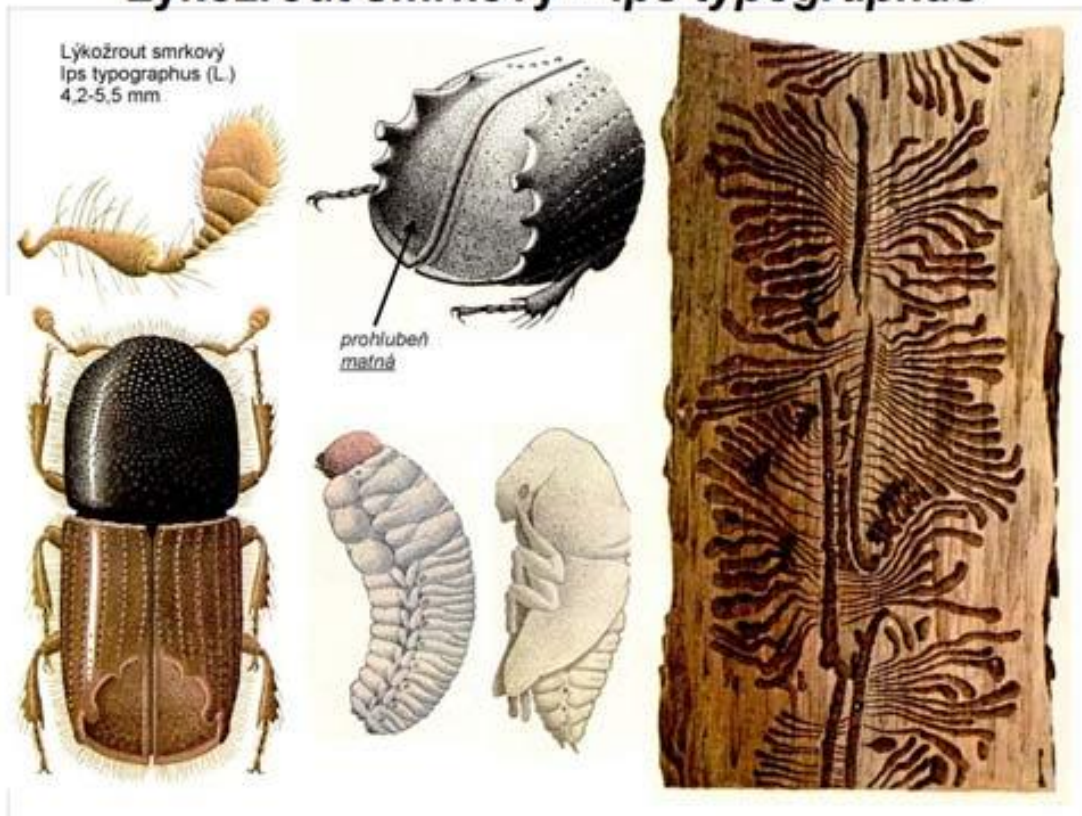

páskovka hajní

bekyně mniška

lýkožrout smrkový

BEZOBRATLÍ živočichové EKOSYSTÉMU LES:

Lýkožrout smrkový – *Ips typographus*

Mlok skvrnitý

čolek obecný

OBOJŽIVELNÍCI - EKOSYSTÉMU LES:

Zmije obecná

slepýš křehký

PLAZI - EKOSYSTÉMU LES: